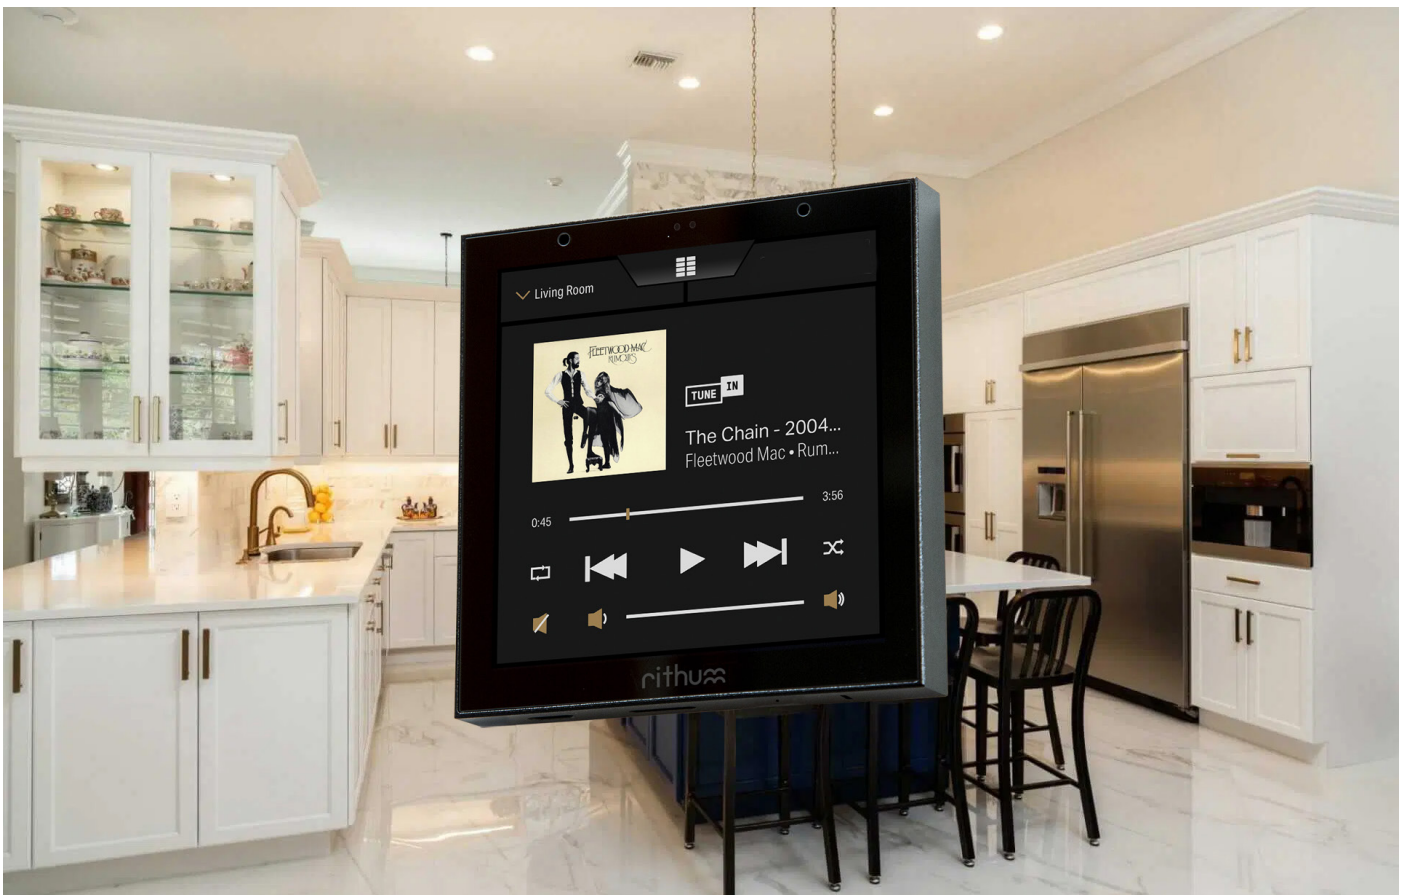

rithum

ENERO 2023

FICHA DE PRODUCTO

RITHUM SWITCH

Panel de control táctil

Con Wi-Fi y compatible con equipos de sonido

Claves

- El panel de control inteligente compatible con tu equipo de sonido BluOS
- Compuesto por una pantalla táctil de 4 pulgadas e intuitivo sistema de menús
- Fácil instalación: es compatible con la caja de cables EU de 68mm y tiene WiFi para conectarlo a la red sin cables
- Con sensor de temperatura y sensor de proximidad integrados
- Ofrece un acceso fácil a los controles principales del equipo de sonido: iniciar/pausar reproducción, saltar de canción, control de volumen y acceso a playlists favoritas
- Funciones básicas en standby, como encender y apagar las luces o la música
- Permite el uso de sistemas inteligentes compatibles sin necesidad de usar el teléfono.
- Al ser un dispositivo conectado, recibe actualizaciones de software remotas

Back box: Single gang EU 68mm Round o UK 71mm Square

Fondo de la Back box: 35mm (25mm en algunos casos)

Plug-in completo preinstalado: BluOS

Otra compatibilidad: Philips Hue, entre otros.

PVP: 399€

RITHUM SWITCH

Útil, cómodo y fácil de instalar

Rithum Switch es muy fácil de instalar y conectar con tu equipo de sonido y otros dispositivos smart.

Con el **Plugin BluOS pre-instalado**,

podrás conectarlo con tu equipo de sonido BluOS nada más encenderlo.